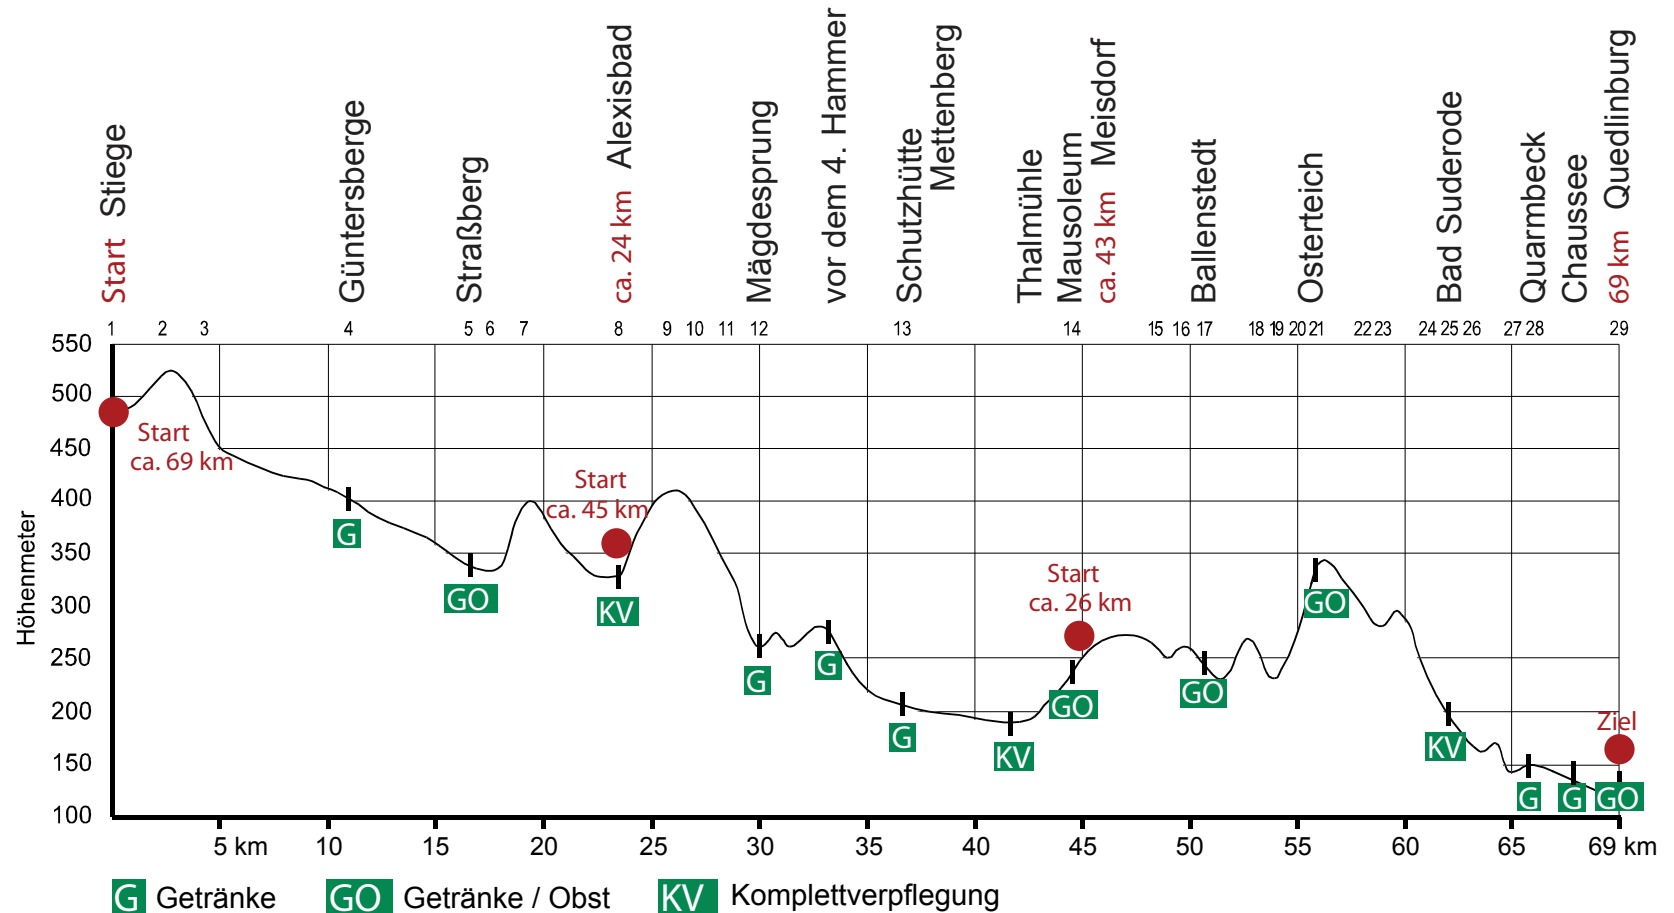

Höhenprofil

Streckenpunkte / Höhenmeter HM

Streckenpunkte / Höhenmeter	HM
1 Start Stiege am See	487
2 Selkequelle	530
3 Albrechtshaus	470
4 Güntersberge	415
5 Straßberg HP Glase	360
6 Silberhütte	335
7 Höhe ü. Silberhütte	400
8 Str. bei Alexisbad	325
9 Verlobungsurne	380
10 Köthener Hütte	405
11 Carlswerk MÄ	285
12 Scheerenstieg	260
13 Schutzhütte Mettenberg	240
14 Meisdorf	195
15 Forsth. Kohleschacht	270
16 Ballenstedt Lungenkl.	250
17 Ballenstedt Schloss	260
18 Roseburg	235
19 Forsthaus Alteburg	272
20 Gemrode Ostergrund	230
21 HP Osterteich	250
22 Friedr. Heckert Heim	310
23 Försterblick	345
24 Stiftskirchenblick	270
25 Bad Suderode	225
26 Bückemühle	180
27 Dreibogenbrücke	156
28 Quarmbeck	145
29 Ziel Sportplatz QL	130

G Getränke **GO** Getränke / Obst **KV** Komplettverpflegung